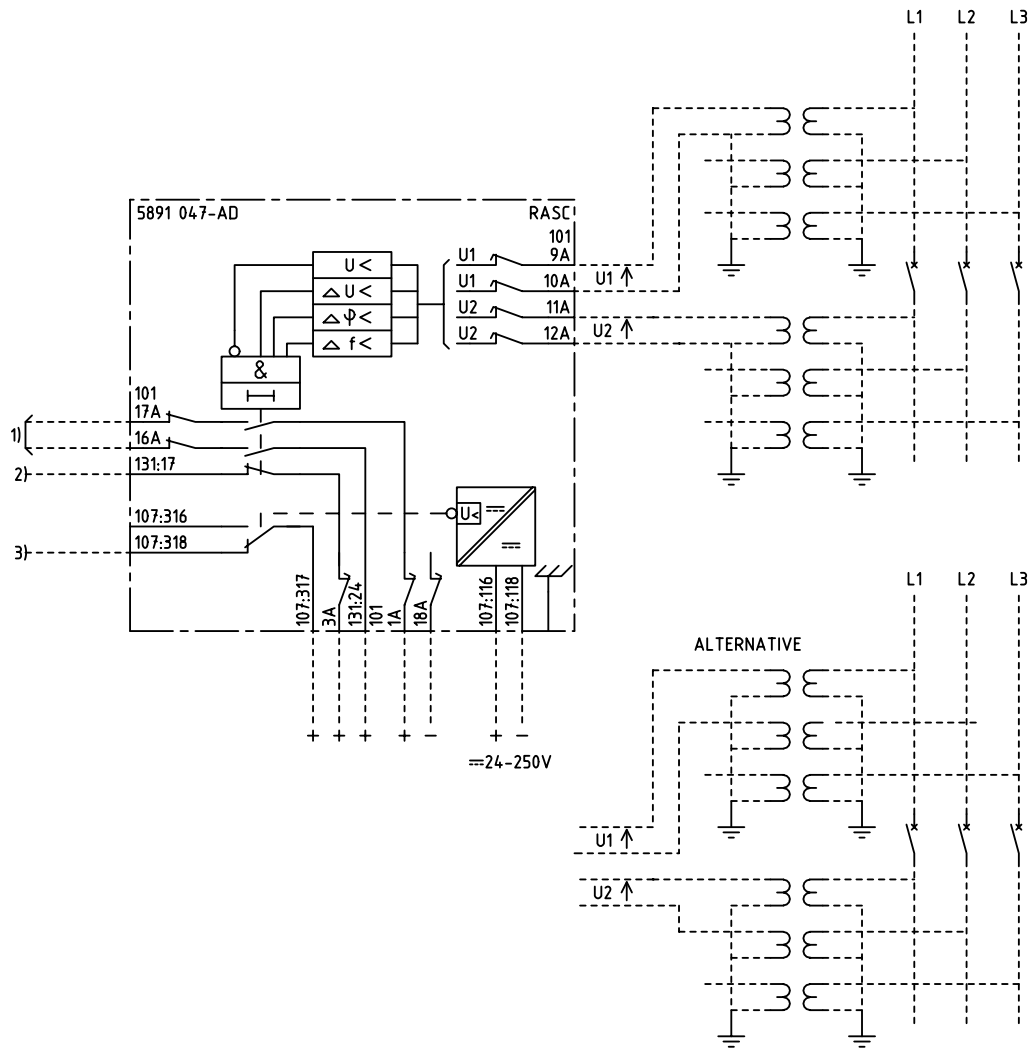

SYNCHRO-CHECK RELAY
PARALLELLNINGSDON

1) CLOSING ETC.
  TILLSLAG M.M
2) SUPERVISION ETC.
  ÖVERVAKNING M.M
3) ALARM, LOSS OF AUXILIARY VOLTAGE
  SIGNAL, BORTFALL AV HJÄLPSPÄNNING

ELCAD ID TPTD/render

DATE 2004-06-2219:18

Issued in ARCADE

Prepared 86.47 C-H EINVALL		TERMINAL DIAGRAM/UTTAGSSCHEMA				
Approved 86.47 Peter Jenøker		RASC SYNCHRO-CHECK RELAY				
		RASC PARALLELLNINGSDON		Resp dep TPTD Rev Ind 1 96.45 Lang 82		
Rev Ind	Revision	Reg No 5891	ABB ABB Network Partner AB		5891 047-ADA	
Based on	Pcl 890.862					Sheet 1

1

2

3

4

5

6